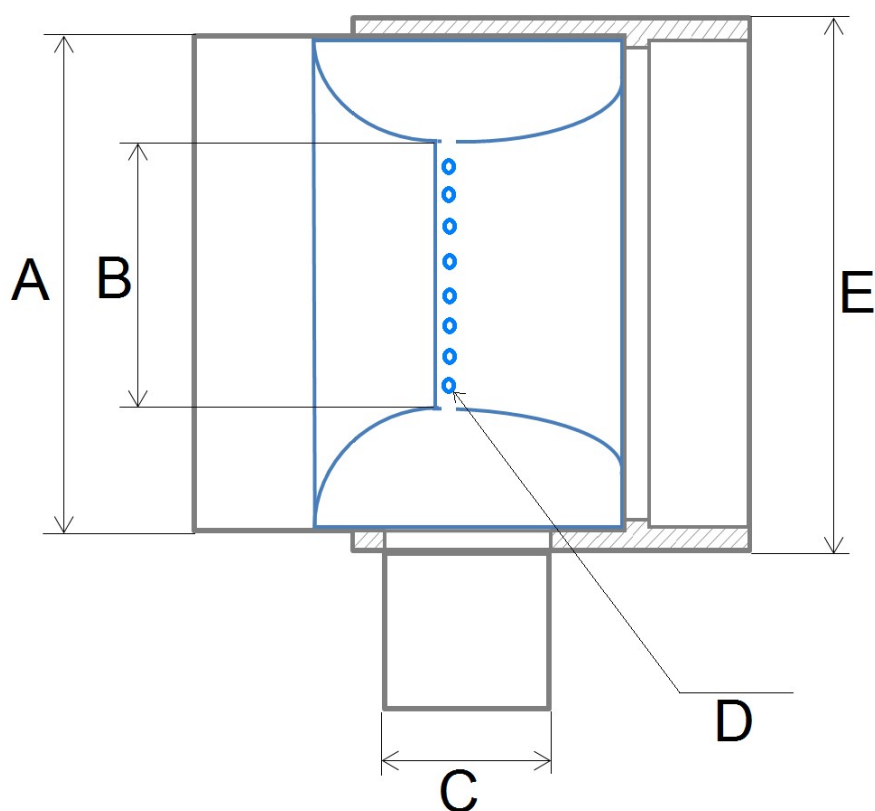

СМЕСИТЕЛИ ВЕНТУРИ МХ СЕРИИ

Артикул	Размеры, мм					Объём двигателя, л	Серия актуатора АТВ	Диаметр дроссельной заслонки актуатора АТВ
	А	В	С	Д	Е			
МХ24	51	24	15.88	3	57	от 3,0 до 6,0	Т1	35 / 40
МХ32	63.5	32	15.88	5	68	от 6,5 до 8,5	Т2	45 / 55
МХ36	77	36	19.05	5	80	от 9,0 до 12,0	Т2	55 / 65
МХ42	77	42	19.05	5	80	от 13,0 до 16,0	Т2 & Т4	65 / 75
МХ48	90	48	25.4	5	95	от 16,0 до 20,0	Т4	75 / 85
МХ54	90	54	25.4	5	95	от 21,0 до 25,0	Т4	85 / 95
МХ54-V	90	54	25.4	5	95	более 25,0	Т4	V-образные двигатели